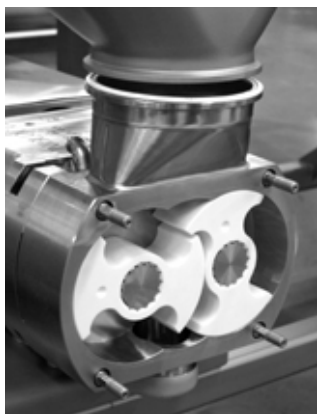

TOLVA PARA EMBUTIDO CON BOMBA PD INOXIDABLE

PrimeMove™
COZZINI MATERIAL HANDLING SYSTEMS

Detalle del rotor de la bomba sin el cedazo de cubierta ni el acople de la tolva.

TOLVA PARA EMBUTIDO CON BOMBA PD INOXIDABLE

- Cada tolva utiliza una bomba independiente de desplazamiento positivo (PD) de acero inoxidable, accionada hidráulicamente.
- Se eliminan completamente las válvulas de derivación y se mantienen presiones de línea constantes de 70 a 80 psi (4.8 a 5.5 barios) para un peso exacto del producto terminado.
- Tolvas diseñadas a la medida para adaptarse a sus requerimientos de producción y plano de piso.
- Dispositivo de acople de liberación rápida entre la garganta de la tolva y la bomba PD y rotores de bomba fácilmente accesibles para una higienización exhaustiva.
- Aceptada por USDA y aprobada por CE. Construida de acuerdo a los principios de diseño de el equipamiento sanitario del AMI.

TOLVA PARA EMBUTIDO CON BOMBA PD INOXIDABLE

Las tolvas para embutido de Cozzini (CSH) están diseñadas para integrarse perfectamente a las líneas de procesamiento continuas y de grandes volúmenes de hoy en día. Los sistemas de válvulas de descarga directa permiten a las unidades CSH recibir automáticamente productos de unidades anteriores. Esto reduce en gran medida o, en muchos casos, elimina completamente la mano de obra asociada con la manipulación y transporte de los productos, eliminando así la contaminación de los mismos.

El sistema modular CSH puede configurarse a la medida para unidades con una o múltiples cámaras y puede equiparse con numerosas opciones para maximizar la eficiencia de su operación específica. Nuestras unidades CSH son especialmente útiles cuando se incorporan a una línea completa de emulsión/reducción de Cozzini.