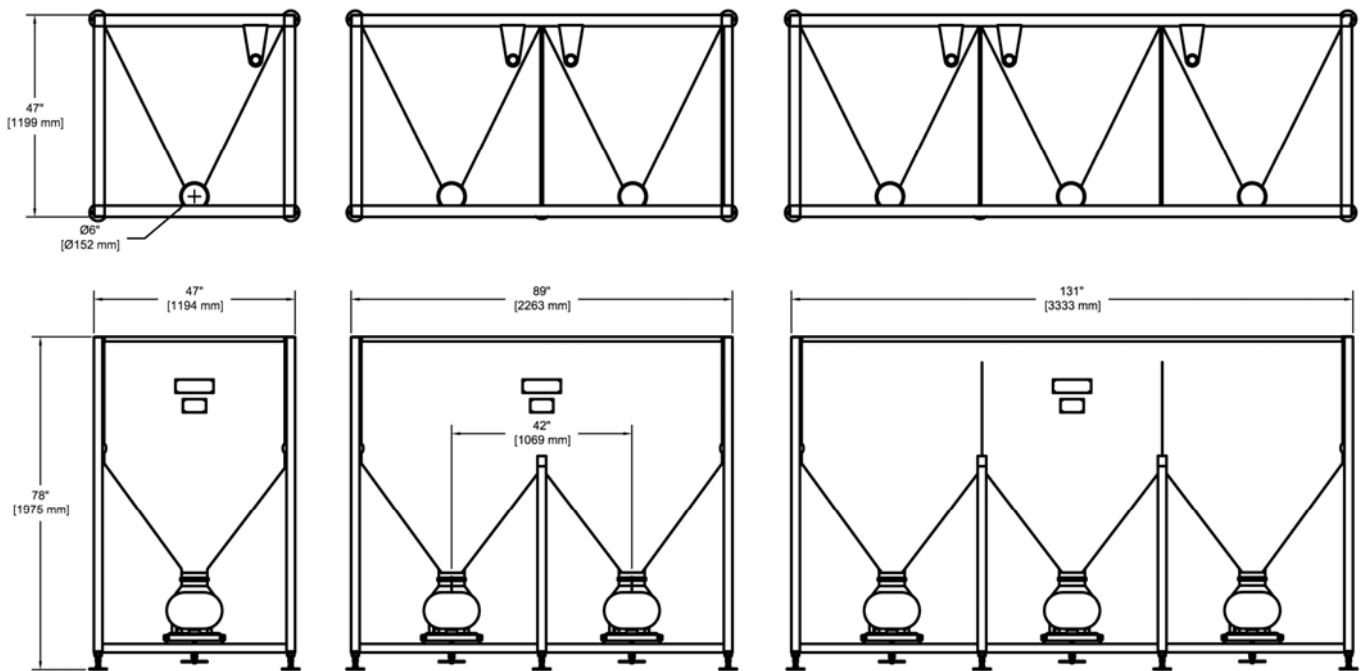

TOLVA PARA EMBUTIDO CON BOMBA PD INOXIDABLE

Las tolvas para embutido de Cozzini (CSH) están diseñadas para integrarse perfectamente a las líneas de procesamiento continuas y de grandes volúmenes de hoy en día. Los sistemas de válvulas de descarga directa permiten a las unidades CSH recibir automáticamente productos de unidades anteriores. Esto reduce en gran medida o, en muchos casos, elimina completamente la mano de obra asociada con la manipulación y transporte de los productos, eliminando así la contaminación de los mismos.

El sistema modular CSH puede configurarse a la medida para unidades con una o múltiples cámaras y puede equiparse con numerosas opciones para maximizar la eficiencia de su operación específica. Nuestras unidades CSH son especialmente útiles cuando se incorporan a una línea completa de emulsión/reducción de Cozzini.

REQUERIMIENTOS DE ENERGÍA DE LA TOLVA PARA EMBUTIDO (POR CÁMARA)

Voltaje	HP	Kw	Amperes
380 ó 460 V	10	8	30

10/05 SP

WORLD HEADQUARTERS Cozzini, Inc.
4300 West Bryn Mawr Avenue Chicago, IL 60646-5943 U.S.A

COZZINIGROUP
COMPLETE FOOD EQUIPMENT SOLUTIONS

WORLD REPRESENTATION • 773 478-9700 • www.cozzini.com • sales@cozzini.com